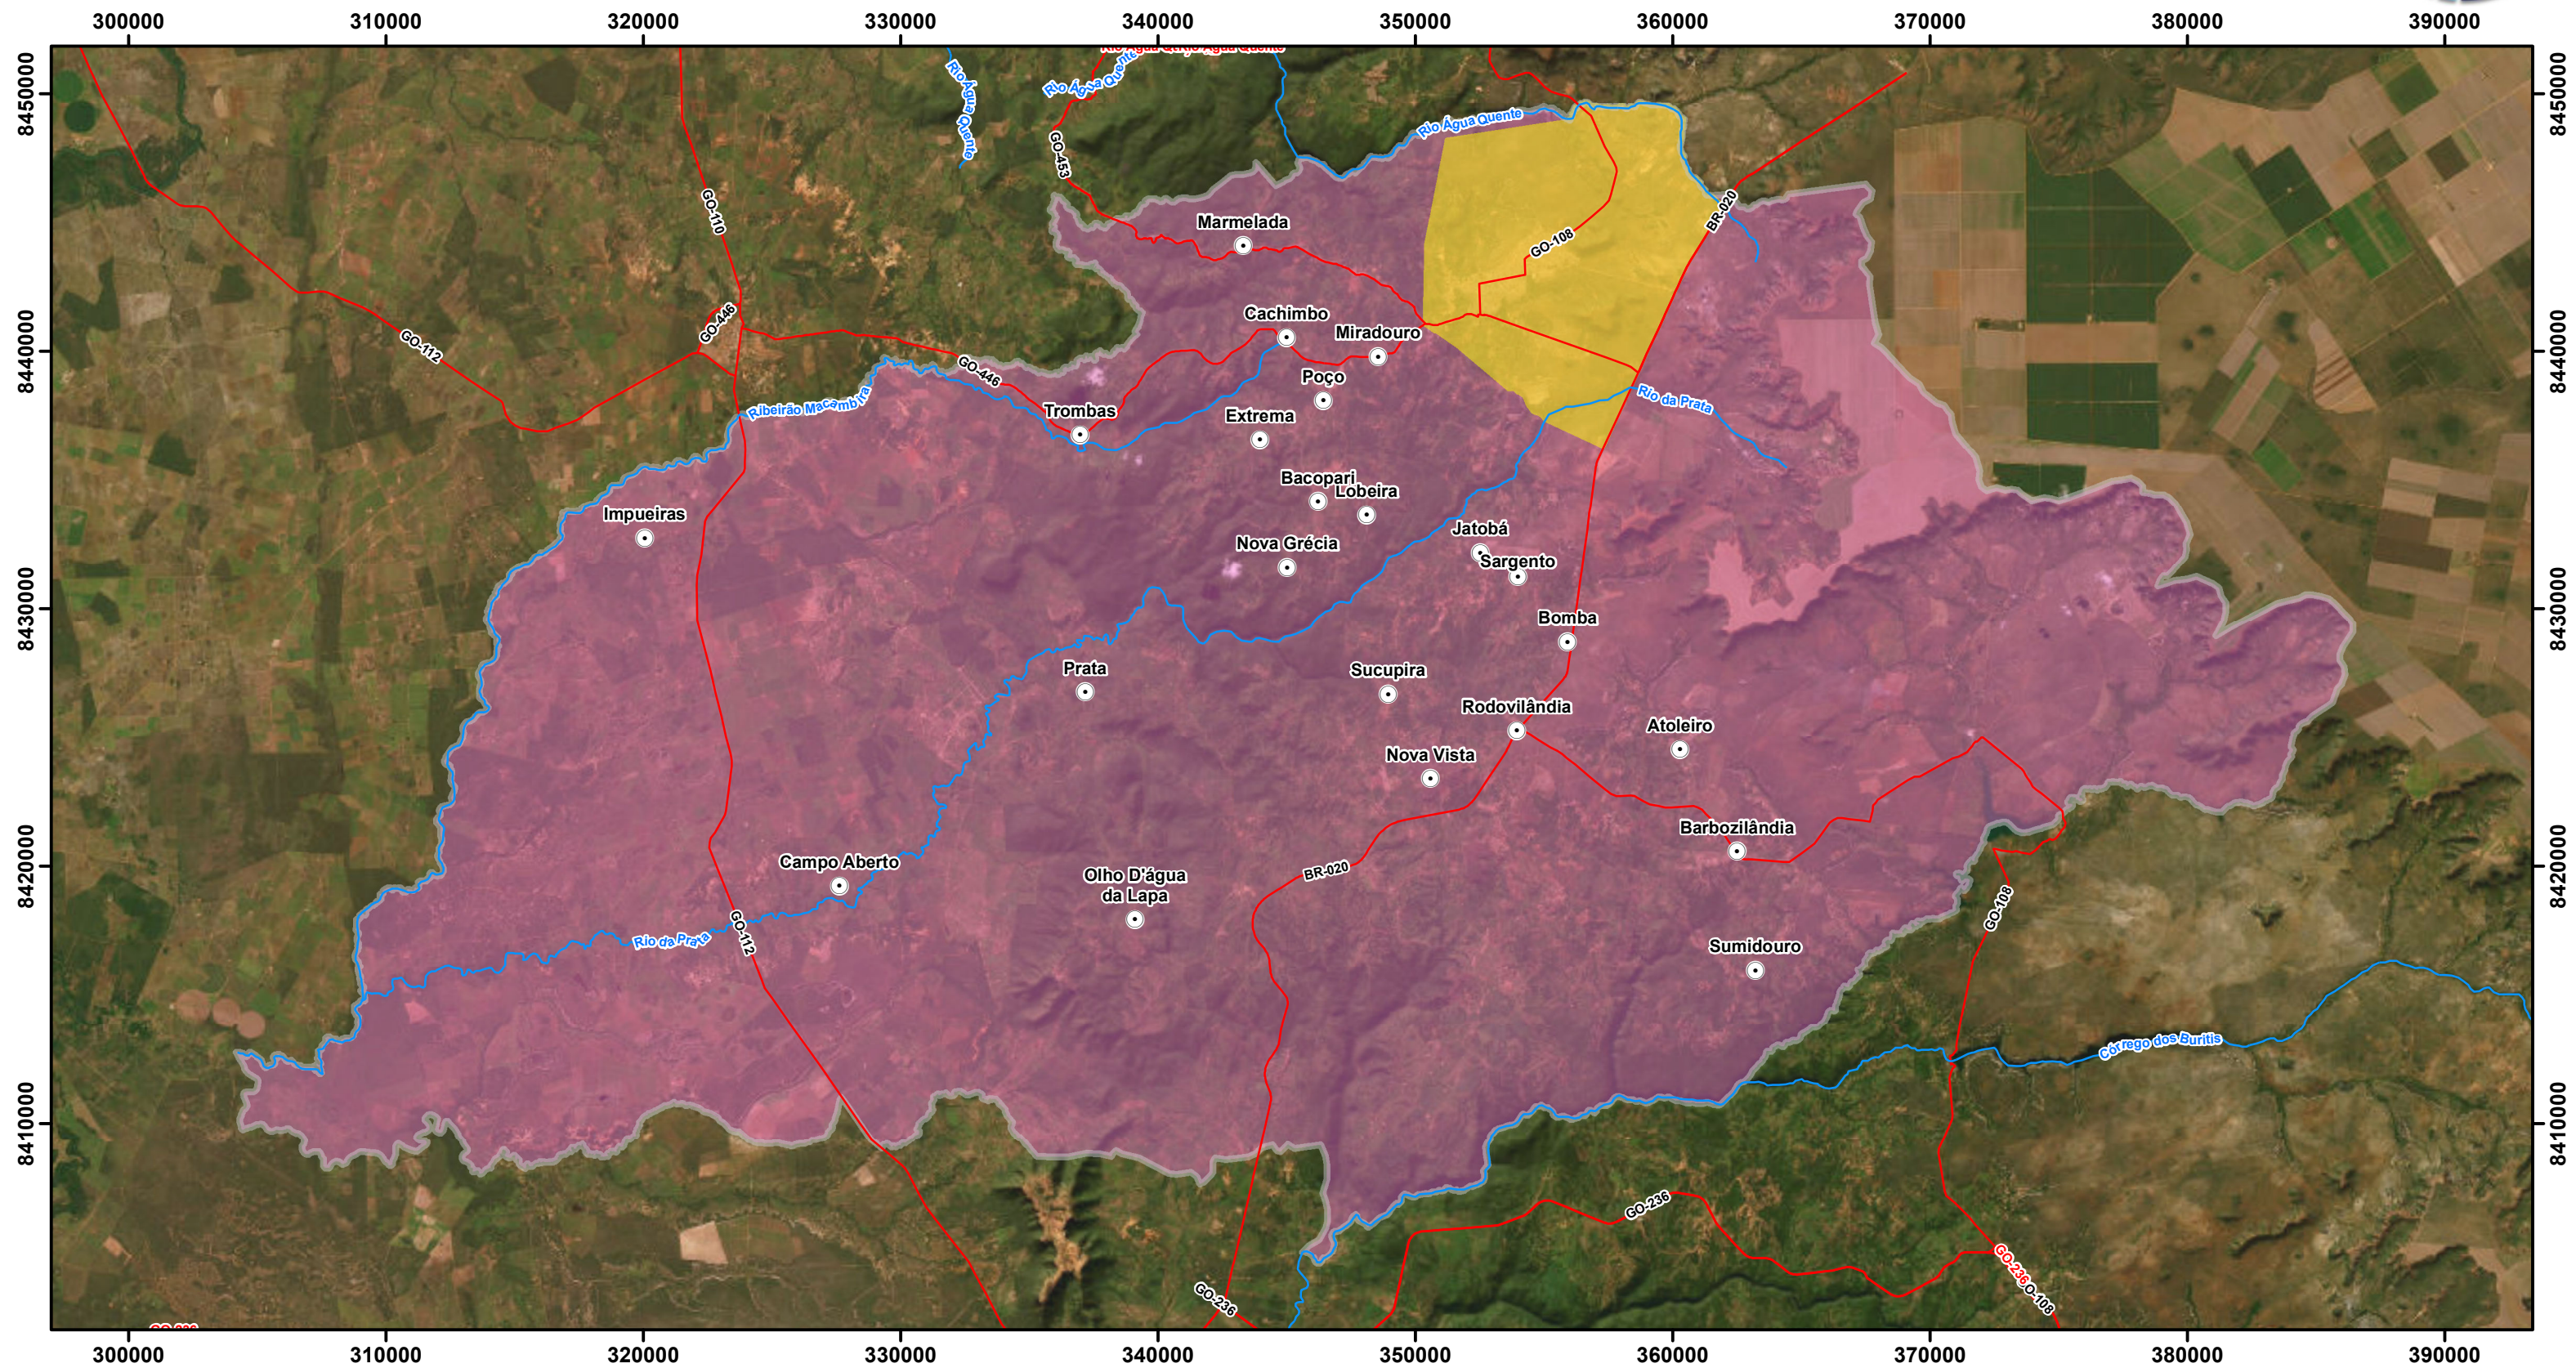

Anexo I - Mapa 01

Mapa do Macro Ordenamento do Município de Posse

Legenda

- Localidades Georreferenciadas
- Hidrografia
- Rodovias
- Limite Municipal
- Macrozona de Ordenamento Urbano
- Macrozona de Ordenamento Rural

Projeção cartográfica: Universal Transversa de Mercator
 Meridiano Central: 45° W. Gr. Datum: Sirgas 2000
 Elaborador: Marcos Vinicius Santos de Freitas
 Posse - GO - 2023

Nota técnica: mapa elaborado com dados primários e secundários.
 Fontes: IBGE, SIEG, Prefeitura de Posse